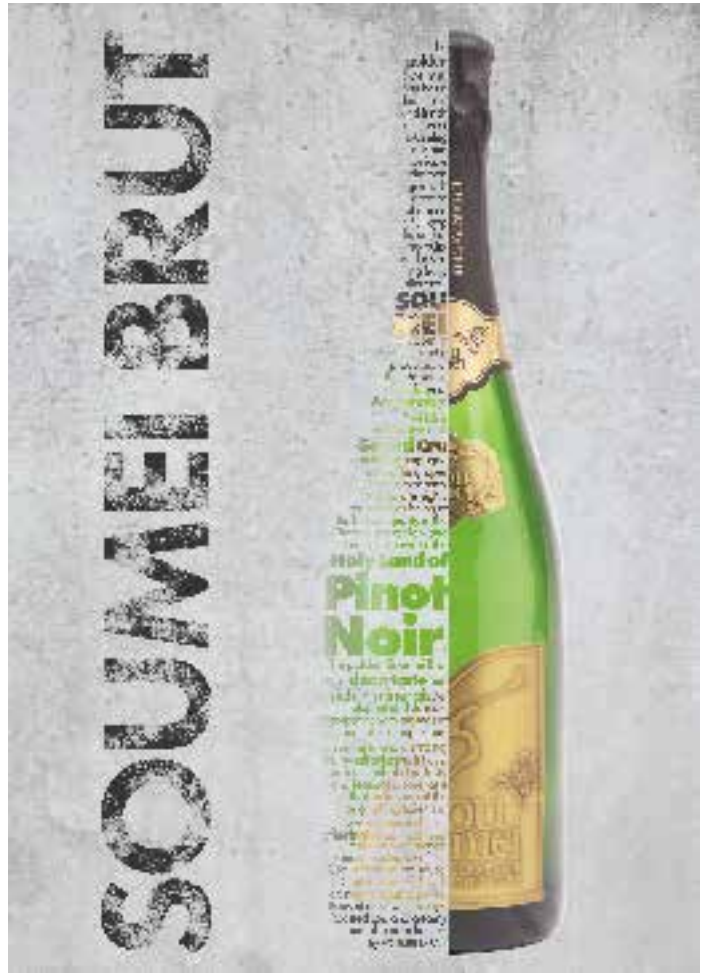

SOUMEI ポスターカタログ

B2/A3 サイズ
即納可能

1 本デザインポスター

BR 1-1

BR 1-2

BR 1-3

BR 1-4

BR 1-5

BR 1-6

BN 1-1

BN 1-2

RO 1-1

RO 1-2

RO 1-3

Soumei
CHAMPAGNE LEOPOLDINE

RO 1-4