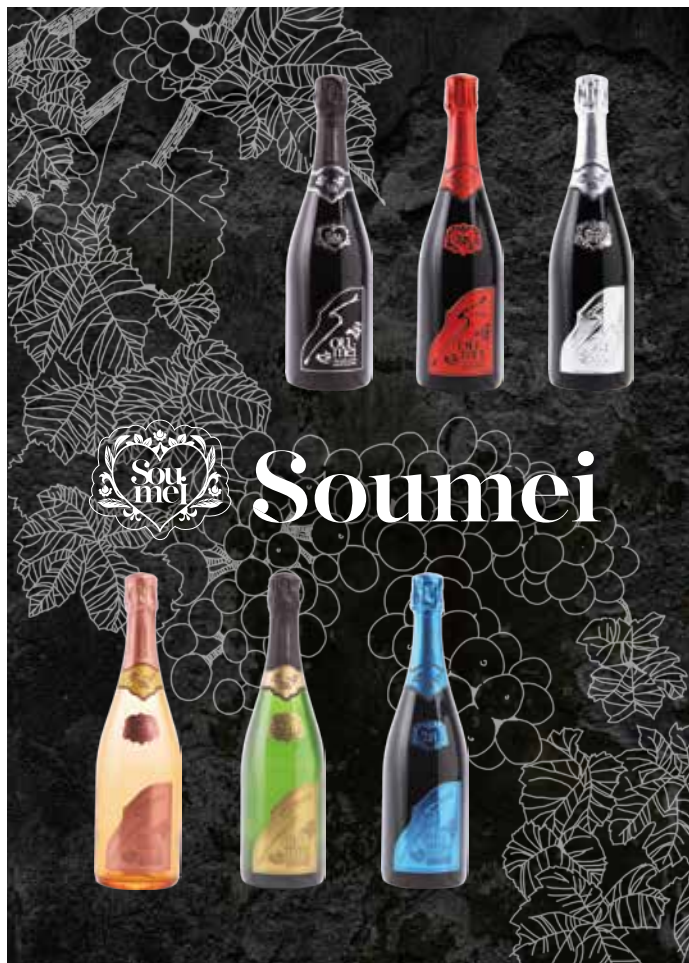

SOUMEI ポスターカタログ

6本デザインポスター

6-1

6-2

6-3

SOU
 BRUT BRUT NATURE ROSE

MEI
 BLANC de BLANCS BLANC de NOIRS MILLESIME₂₀₁₈

Soumei
 CHAMPAGNE LEOPOLDINE